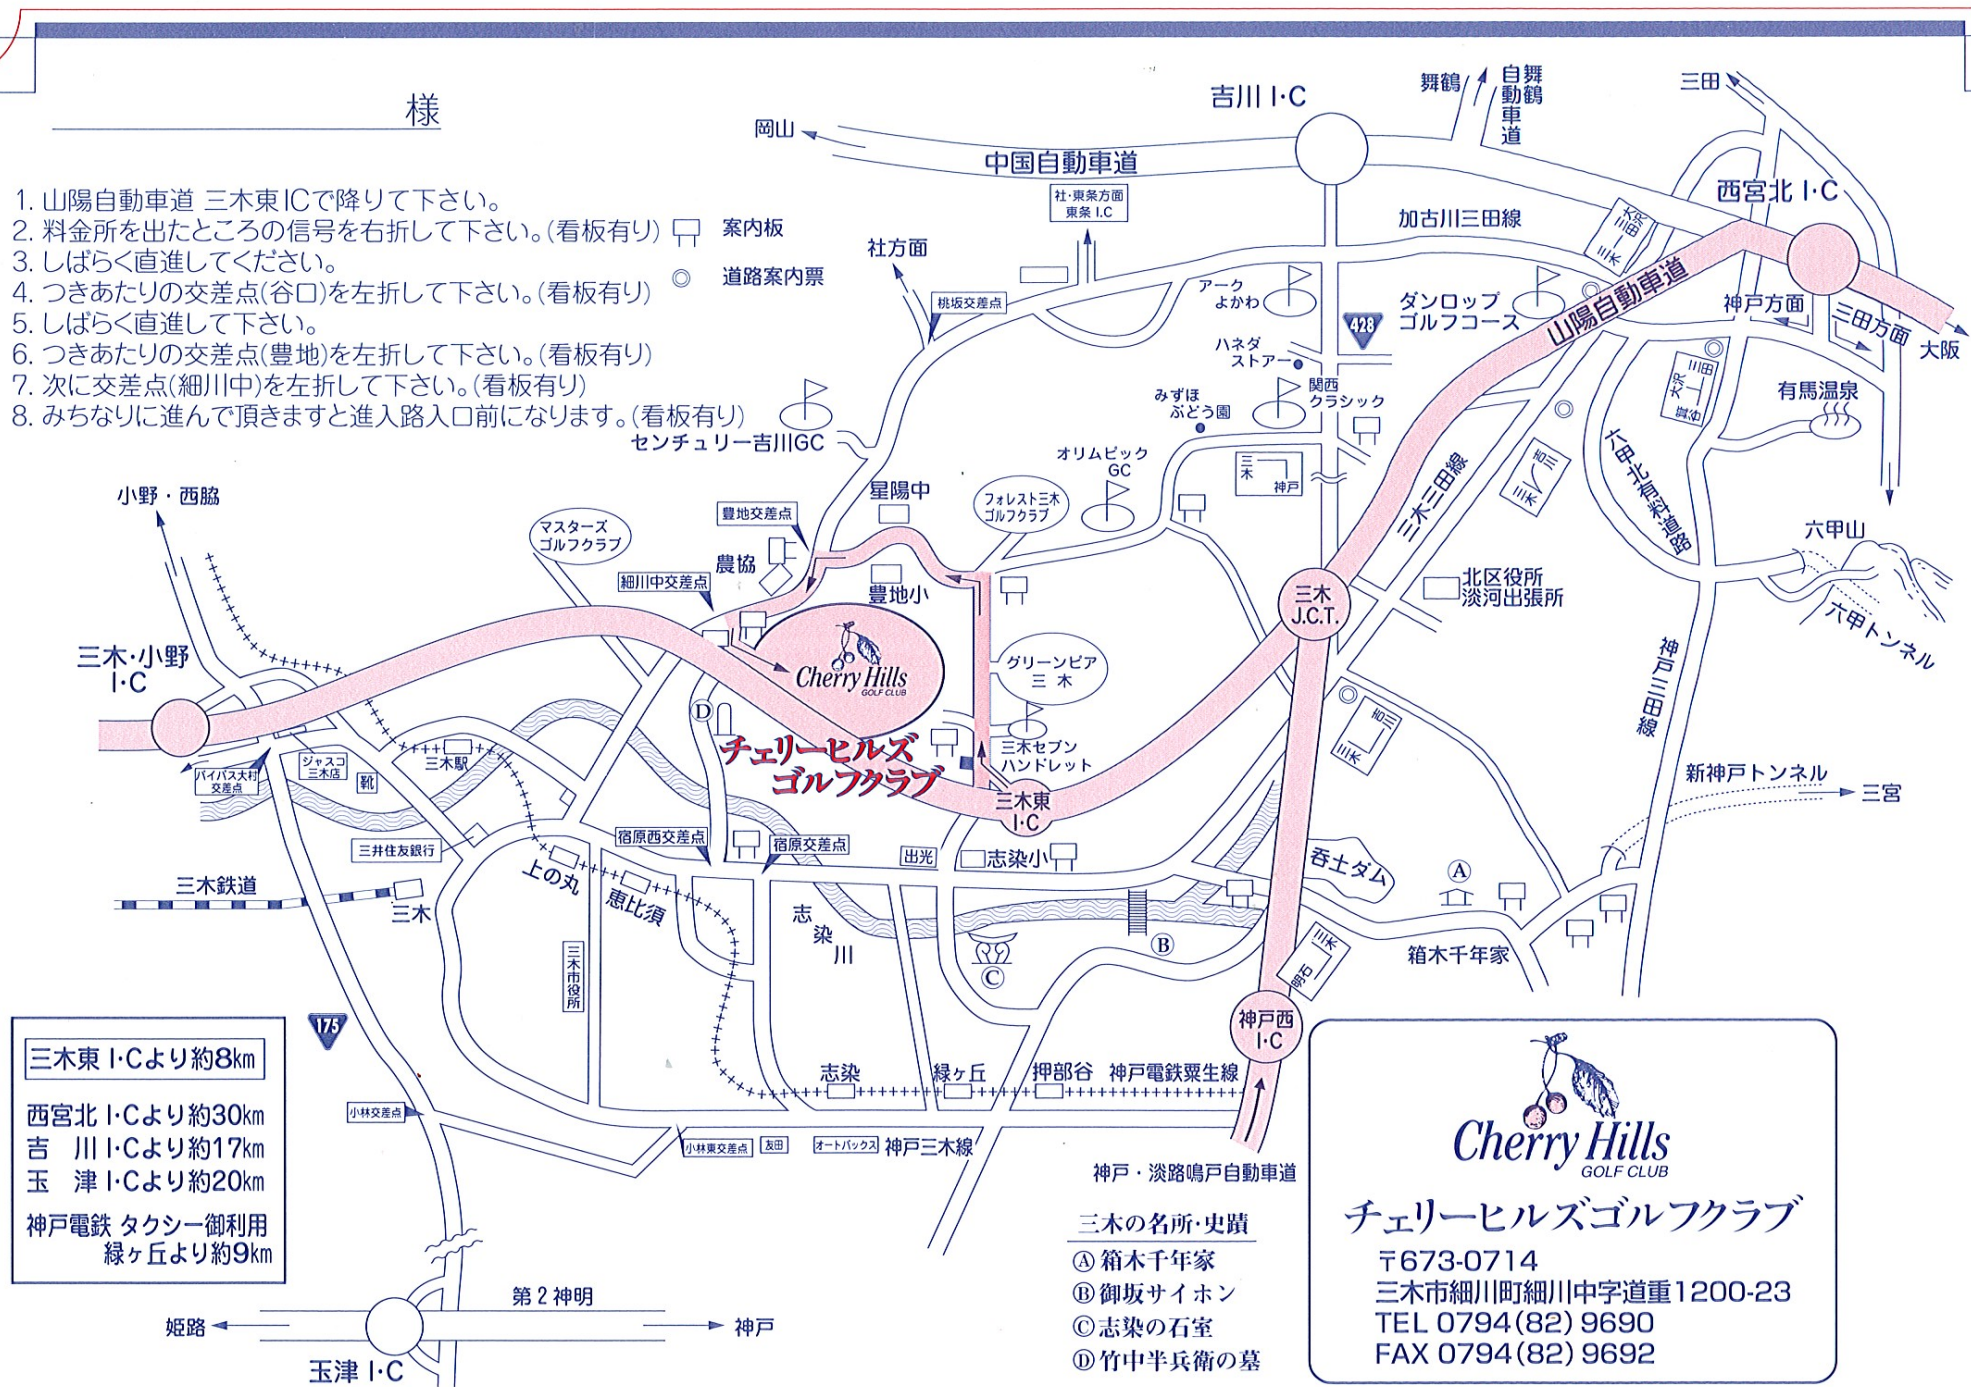

様

1. 山陽自動車道 三木東ICで降りて下さい。
2. 料金所を出たところの信号を右折して下さい。(看板有り) □ 案内板
3. しばらく直進して下さい。
4. つきあたりの交差点(谷口)を左折して下さい。(看板有り) ○ 道路案内票
5. しばらく直進して下さい。
6. つきあたりの交差点(豊地)を左折して下さい。(看板有り)
7. 次に交差点(細川中)を左折して下さい。(看板有り)
8. みちなりに進んで頂きますと進入路入口前になります。(看板有り)

三木東ICより約8km
 西宮北ICより約30km
 吉川ICより約17km
 玉津ICより約20km
 神戸電鉄 タクシー御利用
 緑ヶ丘より約9km

- 神戸・淡路鳴戸自動車道
- 三木の名所・史蹟
- ① 箱木千年家
 - ② 御坂サイホン
 - ③ 志染の石室
 - ④ 竹中半兵衛の墓

Cherry Hills
GOLF CLUB

チェリーヒルズゴルフクラブ

〒673-0714
 三木市細川町細川中字道重1200-23
 TEL 0794(82) 9690
 FAX 0794(82) 9692