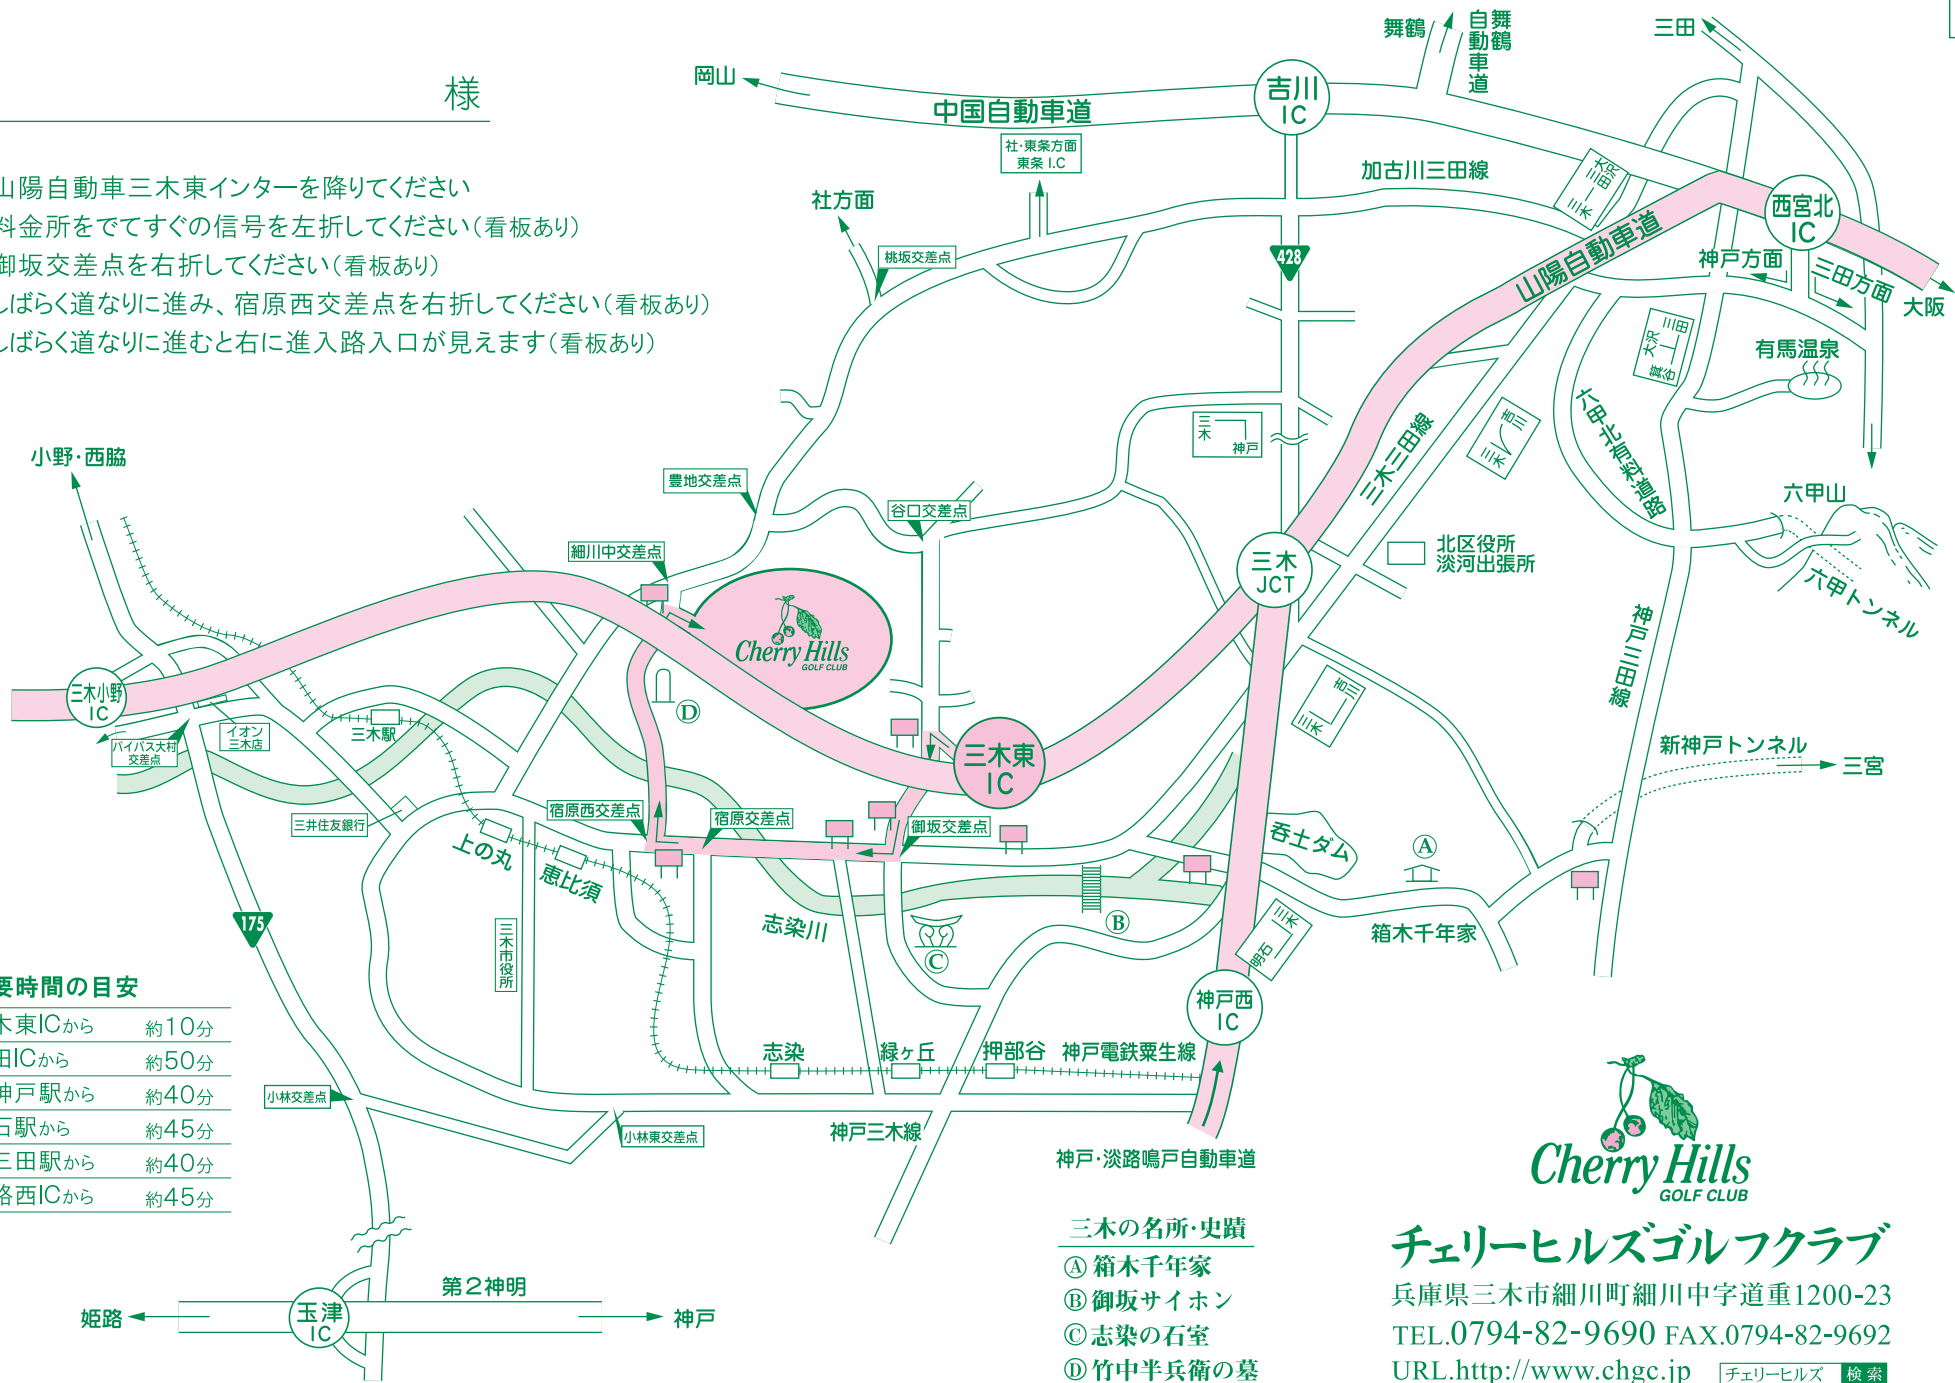

様

1. 山陽自動車三木東インターを降りてください
2. 料金所をですすぐの信号を左折してください(看板あり)
3. 御坂交差点を右折してください(看板あり)
4. しばらく道なりに進み、宿原西交差点を右折してください(看板あり)
5. しばらく道なりに進むと右に進入路入口が見えます(看板あり)

所要時間の目安

三木東ICから	約10分
吹田ICから	約50分
新神戸駅から	約40分
明石駅から	約45分
新三田駅から	約40分
姫路西ICから	約45分

三木の名所・史蹟

- ① 箱木千年家
- ② 御坂サイホン
- ③ 志染の石室
- ④ 竹中半兵衛の墓

チェリーヒルズゴルフクラブ

兵庫県三木市細川町細川中字道重1200-23
 TEL.0794-82-9690 FAX.0794-82-9692
 URL.http://www.chgc.jp

チェリーヒルズ 検索